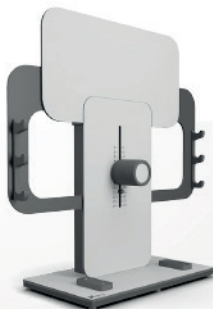

Übung 2

- ✓ Brust
- ✓ Vorderer Sägemuskel

ANZAHLUNG	LAUFZEIT	RESTWERT	MONATLICHE ZAHLUNG
0 €	60 Monate	0 €	45,22 €

Alle Preise zzgl. MwSt.

Hantelturm und Sitzbank
als Zubehör erhältlich.

new classic CDF
WADE

- ✓ Waden
- ✓ Beinbeuger
- ✓ Schollenmuskel
- ✓ Hinterer Oberschenkel
- ✓ Brust

new classic CDF
SEITNEIGE

- Übung 1
- ✓ Lateralfaszie
 - ✓ Rücken
- Übung 2
- ✓ Adduktorengruppe
 - ✓ Rücken

new classic CDF
BRÜCKE